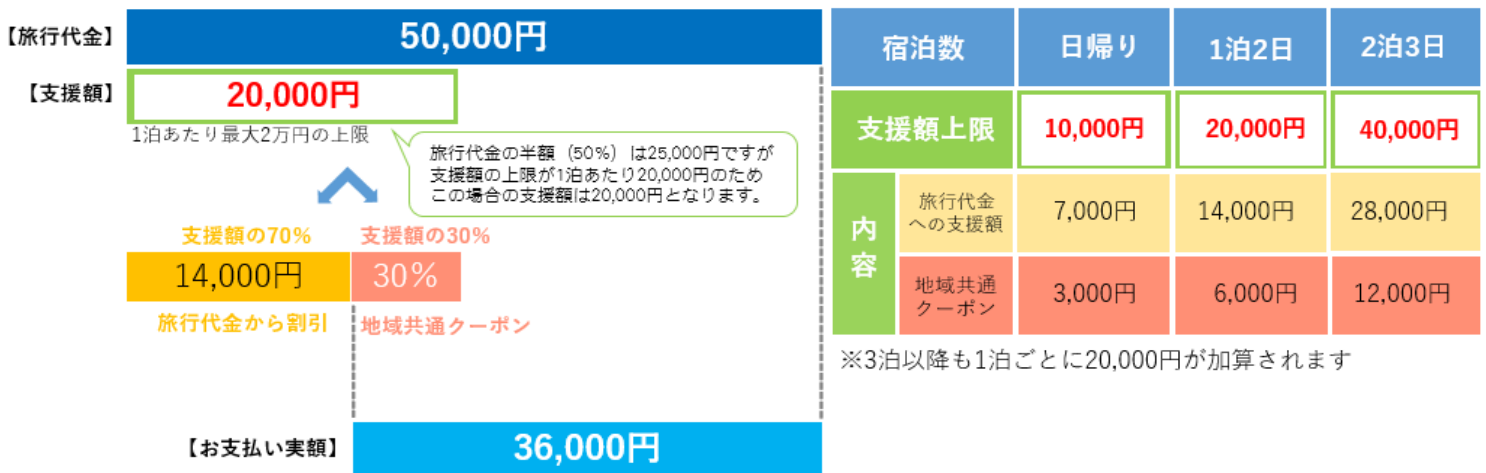

「Go To Travel キャンペーン」について

<新着情報>

- 2020.7.16 東京都を目的地とした旅行（東京都に居住する方含む）については当面の間、キャンペーン対象外となりました。
- 2020.7.27 当社は、「Go To Travel キャンペーン」事業への参加事業者登録の承認を受けました。
- 2020.7.27 [「Go Toトラベル事務局公式サイト」](#)が開設されました。
- 2020.9.8 地域共通クーポンは10月1日出発以降に開始する旅行を対象に配布です。
- 2020.9.15 東京発着の旅行や東京都に居住する方の旅行は10月1日出発以降が対象となる予定です。

<1泊2日の旅行> 一人あたり旅行代金「5万円」の場合

※地域共通クーポンに関する詳しい事は [こちら\(PDF/観光庁\)](#)

Point

- 「国内旅行」が対象となります。
- お客様よりお支払い頂く代金は上記図の【お支払い実額】となります。
- キャンセル料は上記図の【旅行代金※支援金適用前】からの算出となります。
- 「団体旅行（職場旅行等）」でも利用可能です。（対象になる年齢、人数については確定次第ご案内致します）
- 「連泊制限」及び「ご利用回数」の制限はございません。